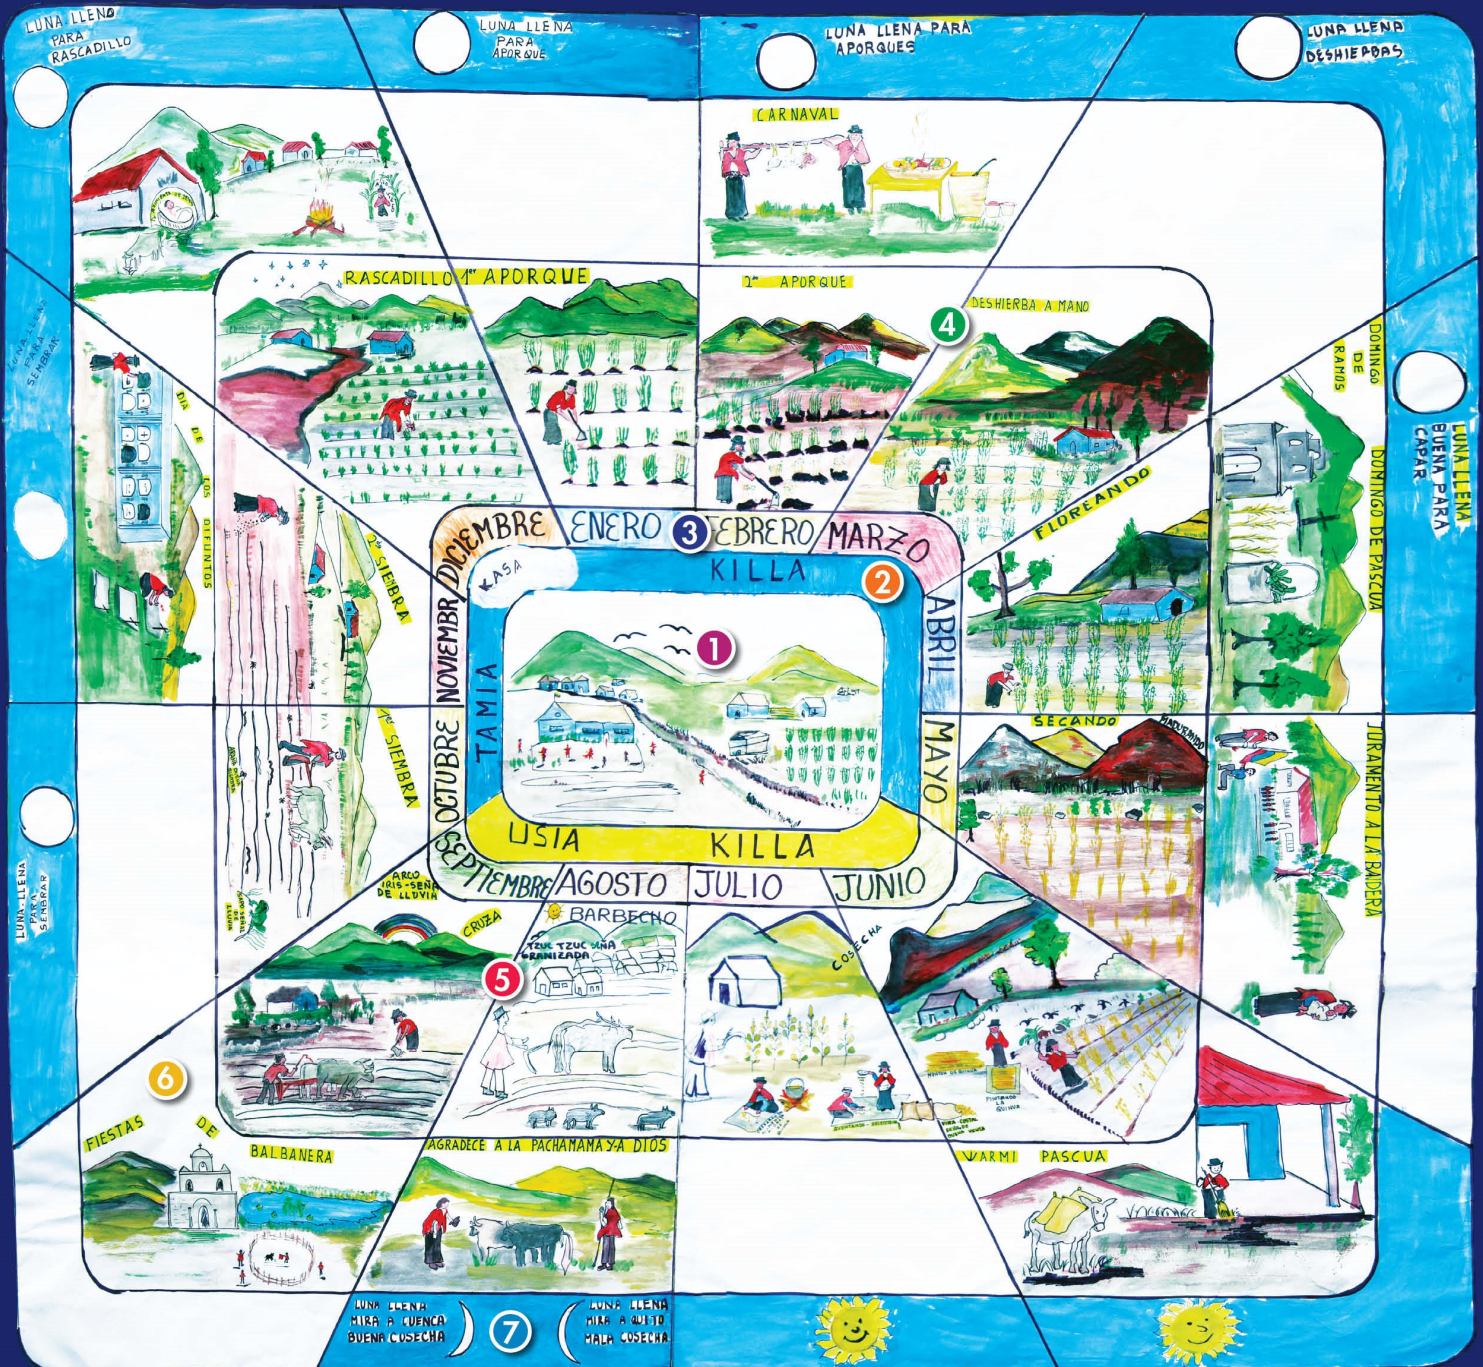

Calendario Agrotfestivo de la crianza de la Quínuwa

COMUNIDAD: LUPAXI CENTRAL

CECIB MACHINASA

2009

SIMBOLOGÍA

- ① Tema
- ② Estaciones
- ③ Meses
- ④ Tiempos de cosecha
- ⑤ Señas
- ⑥ Fiestas
- ⑦ Lunas

Las expresiones originales se han mantenido por respeto a todo el proceso detrás de estos materiales